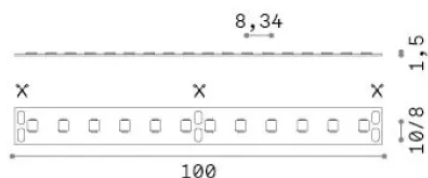

## Lampadine e accessori - Strip led

|                      |  |
|----------------------|--|
| <b>Ean</b>           | 8021696346410                            |
| <b>Artikel</b>       | STRIP LED 120 SMD 10W/M 4000K CRI90 IP65 |
| <b>Installation</b>  | -  |
| <b>Garantie</b>      | 5 years                                  |
| <b>Bruttogewicht</b> | 0.23 kg                                  |
| <b>Volumen</b>       | 0.000632 m <sup>3</sup>                  |

## Technische Information

|                                |                                 |
|--------------------------------|---------------------------------|
| <b>Nettogewicht</b>            | 0.18 kg                         |
| <b>Isolationsklasse</b>        | 3                               |
| <b>Einhaltung</b>              | CE                              |
| <b>Leistung</b>                | 24 V DC                         |
| <b>Dimmer</b>                  | 1, Phase-cut                    |
| <b>Energieversorgung</b>       | Required, remoted, not included |
| <b>Schutzindex</b>             | 65                              |
| <b>Lunghezza fornita</b>       | L 5000 x H 1 x P 8 mm           |
| <b>Zubehör nicht inklusive</b> | Remote driver                   |

## Quellinfo

|                                 |                |
|---------------------------------|----------------|
| <b>Leistung</b>                 | 50 W           |
| <b>Emissionen</b>               | Direct         |
| <b>Maximaler Verbrauch</b>      | max (1 m) 10 W |
| <b>CCT LED</b>                  | 4000 K         |
| <b>Dauer LED (t. 25°C)</b>      | 50000 h        |
| <b>CRI</b>                      | > 90           |
| <b>SDCM</b>                     | 3              |
| <b>Lichtstrahlwinkel</b>        | 120 °          |
| <b>Nützlicher Lichtstrom</b>    | (1 m) 960 lm   |
| <b>Photobiologisches Risiko</b> | 1              |