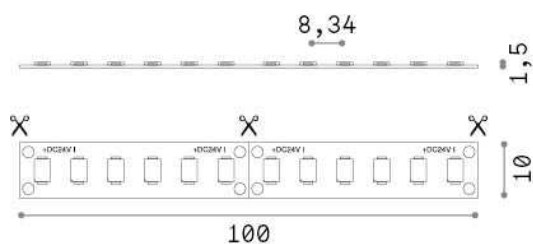

Allgemeine Information

Lampadine e accessori - Strip led

Ean	8021696272474
Artikel	STRIP LED 15W/MT 4000K CRI90 IP20
Installation	-
Garantie	5 years
Bruttogewicht	0.19 kg
Volumen	0.000326 m ³

Technische Information

Nettogewicht	0.11 kg
Isolationsklasse	3
Einhaltung	CE
Leistung	24 V DC
Dimmer	1, Phase-cut
Energieversorgung	Required, remoted, not included
Schutzindex	20
Betriebstemperatur	0° ~ +40 °C
Lunghezza fornita	L 5000 x H 1 x P 10 mm
Segmento di taglio	50 cm
einschließlich Zubehör	Remote driver

Quellinfo

Leistung	75 W
Emissionen	Direct
Maximaler Verbrauch	max (1 m) 15 W
CCT LED	4000 K
Dauer LED (t. 25°C)	35000 h
CRI	> 90
SDCM	3
Lichtstrahlwinkel	120 °
Nützlicher Lichtstrom	(1 m) 1600 lm