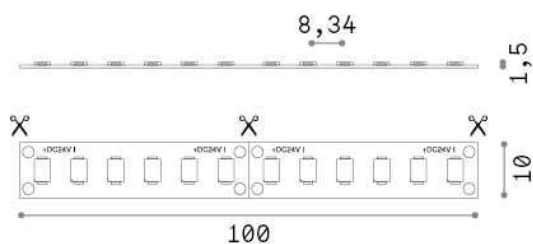

Allgemeine Information

Lampadine e accessori - Strip led

Ean	8021696287959
Artikel	STRIP LED 15W/MT 4000K CRI90 IP65
Installation	-
Garantie	5 years
Bruttogewicht	0.2 kg
Volumen	0.00097 m ³

Technische Information

Nettogewicht	0.12 kg
Isolationsklasse	3
Einhaltung	CE
Leistung	24 V DC
Dimmer	1, Phase-cut
Energieversorgung	Required, remoted, not included
Schutzindex	65
Betriebstemperatur	-15° ~ +45 °C
Lunghezza fornita	L 5000 x H 1 x P 10 mm
Segmento di taglio	50 cm
einschließlich Zubehör	Remote driver

Quellinfo

Leistung	75 W
Emissionen	Direct
Maximaler Verbrauch	max (1 m) 15 W
CCT LED	4000 K
Dauer LED (t. 25°C)	35000 h
CRI	> 90
SDCM	3
Lichtstrahlwinkel	120 °
Nützlicher Lichtstrom	(1 m) 1480 lm