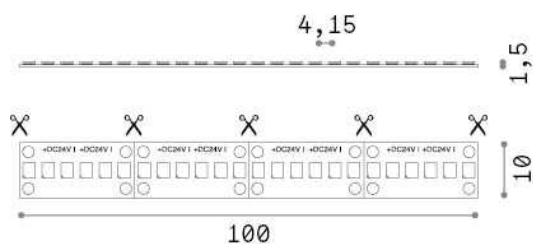

Allgemeine Information

Lampadine e accessori - Strip led

Ean	8021696272535
Artikel	STRIP LED 20W/MT 2700K CRI90 IP20
Installation	-
Garantie	5 years
Bruttogewicht	0.2 kg
Volumen	0.000326 m ³

Technische Information

Nettogewicht	0.12 kg
Isolationsklasse	3
Einhaltung	CE
Leistung	24 V DC
Dimmer	1, Phase-cut
Energieversorgung	Required, remoted, not included
Schutzindex	20
Betriebstemperatur	0° ~ +40 °C
Lunghezza fornita	L 5000 x H 1 x P 10 mm
Segmento di taglio	50 cm
einschließlich Zubehör	Remote driver

Quellinfo

Leistung	102 W
Emissionen	Direct
Maximaler Verbrauch	max (1 m) 20.5 W
CCT LED	2700 K
Dauer LED (t. 25°C)	35000 h
CRI	> 90
SDCM	3
Lichtstrahlwinkel	120 °
Nützlicher Lichtstrom	(1 m) 2000 lm