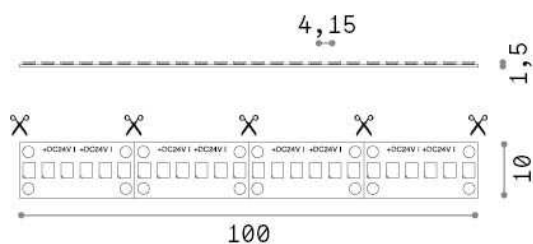

Allgemeine Information

Lampadine e accessori - Strip led

Ean	8021696272528
Artikel	STRIP LED 20W/MT 3000K CRI90 IP20
Installation	-
Garantie	5 years
Bruttogewicht	0.2 kg
Volumen	0.000326 m ³

Technische Information

Nettogewicht	0.12 kg
Isolationsklasse	3
Einhaltung	CE
Leistung	24 V DC
Dimmer	1, Phase-cut
Energieversorgung	Required, remoted, not included
Schutzindex	20
Betriebstemperatur	0° ~ +40 °C
Lunghezza fornita	L 5000 x H 1 x P 10 mm
Segmento di taglio	50 cm
einschließlich Zubehör	Remote driver

Quellinfo

Leistung	102 W
Emissionen	Direct
Maximaler Verbrauch	max (1 m) 20.5 W
CCT LED	3000 K
Dauer LED (t. 25°C)	35000 h
CRI	> 90
SDCM	3
Lichtstrahlwinkel	120 °
Nützlicher Lichtstrom	(1 m) 2050 lm