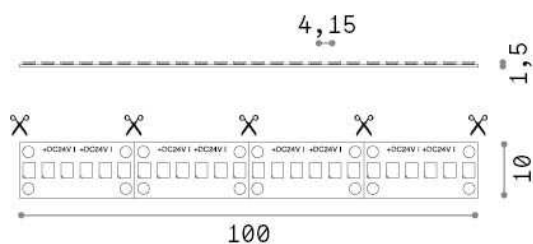

Allgemeine Information

Lampadine e accessori - Strip led

Ean	8021696272511
Artikel	STRIP LED 20W/MT 4000K CRI90 IP20
Installation	-
Garantie	5 years
Bruttogewicht	0.2 kg
Volumen	0.000326 m ³

Technische Information

Nettogewicht	0.12 kg
Isolationsklasse	3
Einhaltung	CE
Leistung	24 V DC
Dimmer	1, Phase-cut
Energieversorgung	Required, remoted, not included
Schutzindex	20
Betriebstemperatur	0° ~ +40 °C
Lunghezza fornita	L 5000 x H 1 x P 10 mm
Segmento di taglio	50 cm
einschließlich Zubehör	Remote driver

Quellinfo

Leistung	102 W
Emissionen	Direct
Maximaler Verbrauch	max (1 m) 20.5 W
CCT LED	4000 K
Dauer LED (t. 25°C)	35000 h
CRI	> 90
SDCM	3
Lichtstrahlwinkel	120 °
Nützlicher Lichtstrom	(1 m) 2100 lm