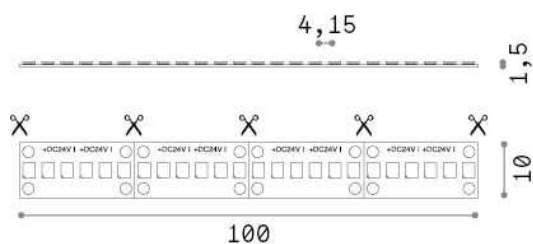

Allgemeine Information

Lampadine e accessori - Strip led

Ean	8021696287966
Artikel	STRIP LED 20W/MT 4000K CRI90 IP65
Installation	-
Garantie	5 years
Bruttogewicht	0.21 kg
Volumen	0.00097 m ³

Technische Information

Nettogewicht	0.13 kg
Isolationsklasse	3
Einhaltung	CE
Leistung	24 V DC
Dimmer	1, Phase-cut
Energieversorgung	Required, remoted, not included
Schutzindex	65
Betriebstemperatur	-15° ~ +45 °C
Lunghezza fornita	L 5000 x H 1 x P 10 mm
Segmento di taglio	50 cm
einschließlich Zubehör	Remote driver

Quellinfo

Leistung	102 W
Emissionen	Direct
Maximaler Verbrauch	max (1 m) 20.5 W
CCT LED	4000 K
Dauer LED (t. 25°C)	35000 h
CRI	> 90
SDCM	3
Lichtstrahlwinkel	120 °
Nützlicher Lichtstrom	(1 m) 2020 lm