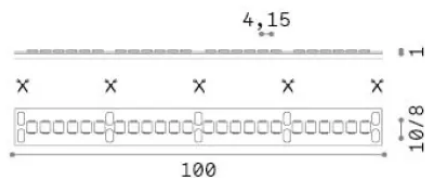

Allgemeine Information

Lampadine e accessori - Strip led

Ean	8021696346427
Artikel	STRIP LED 240 SMD 10W/M 2700K CRI90 IP20
Installation	-
Garantie	5 years
Bruttogewicht	0.11 kg
Volumen	0.000365 m ³

Technische Information

Nettogewicht	0.08 kg
Isolationsklasse	3
Einhaltung	CE
Leistung	24 V DC
Dimmer	1, Phase-cut
Energieversorgung	Required, remoted, not included
Schutzindex	20
Lunghezza fornita	L 5000 x H 1 x P 8 mm
Zubehör nicht inklusive	Remote driver

Quellinfo

Leistung	50 W
Emissionen	Direct
Maximaler Verbrauch	max (1 m) 10 W
CCT LED	2700 K
Dauer LED (t. 25°C)	50000 h
CRI	> 90
SDCM	3
Lichtstrahlwinkel	120 °
Nützlicher Lichtstrom	(1 m) 960 lm
Photobiologisches Risiko	1