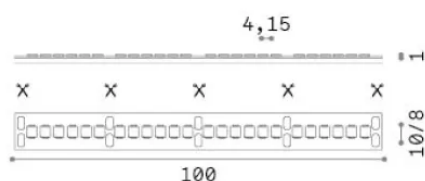

Allgemeine Information

Lampadine e accessori - Strip led

Ean	8021696346434
Artikel	STRIP LED 240 SMD 10W/M 3000K CRI90 IP20
Installation	-
Garantie	5 years
Bruttogewicht	0.11 kg
Volumen	0.000365 m ³

Technische Information

Nettogewicht	0.08 kg
Isolationsklasse	3
Einhaltung	CE
Leistung	24 V DC
Dimmer	1, Phase-cut
Energieversorgung	Required, remoted, not included
Schutzindex	20
Lunghezza fornita	L 5000 x H 1 x P 8 mm
Zubehör nicht inklusive	Remote driver

Quellinfo

Leistung	50 W
Emissionen	Direct
Maximaler Verbrauch	max (1 m) 10 W
CCT LED	3000 K
Dauer LED (t. 25°C)	50000 h
CRI	> 90
SDCM	3
Lichtstrahlwinkel	120 °
Nützlicher Lichtstrom	(1 m) 980 lm
Photobiologisches Risiko	1