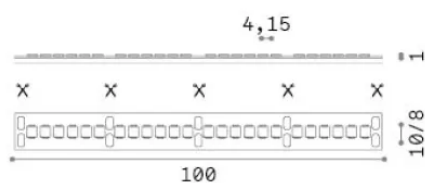

Allgemeine Information

Lampadine e accessori - Strip led

Ean	8021696346441
Artikel	STRIP LED 240 SMD 10W/M 3000K CRI90 IP65
Installation	-
Garantie	5 years
Bruttogewicht	0.23 kg
Volumen	0.000632 m ³

Technische Information

Nettogewicht	0.18 kg
Isolationsklasse	3
Einhaltung	CE
Leistung	24 V DC
Dimmer	1, Phase-cut
Energieversorgung	Required, remoted, not included
Schutzindex	65
Lunghezza fornita	L 5000 x H 1 x P 8 mm
Zubehör nicht inklusive	Remote driver

Quellinfo

Leistung	50 W
Emissionen	Direct
Maximaler Verbrauch	max (1 m) 10 W
CCT LED	3000 K
Dauer LED (t. 25°C)	50000 h
CRI	> 90
SDCM	3
Lichtstrahlwinkel	120 °
Nützlicher Lichtstrom	(1 m) 920 lm
Photobiologisches Risiko	1