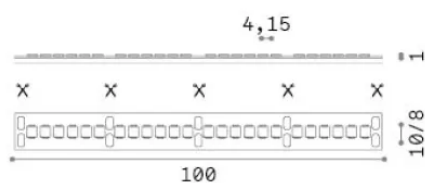

Allgemeine Information

Lampadine e accessori - Strip led

Ean	8021696346458
Artikel	STRIP LED 240 SMD 10W/M 4000K CRI90 IP20
Installation	-
Garantie	5 years
Bruttogewicht	0.11 kg
Volumen	0.000365 m ³

Technische Information

Nettogewicht	0.08 kg
Isolationsklasse	3
Einhaltung	CE
Leistung	24 V DC
Dimmer	1, Phase-cut
Energieversorgung	Required, remoted, not included
Schutzindex	20
Lunghezza fornita	L 5000 x H 1 x P 8 mm
Zubehör nicht inklusive	Remote driver

Quellinfo

Leistung	50 W
Emissionen	Direct
Maximaler Verbrauch	max (1 m) 10 W
CCT LED	4000 K
Dauer LED (t. 25°C)	50000 h
CRI	> 90
SDCM	3
Lichtstrahlwinkel	120 °
Nützlicher Lichtstrom	(1 m) 1020 lm
Photobiologisches Risiko	1