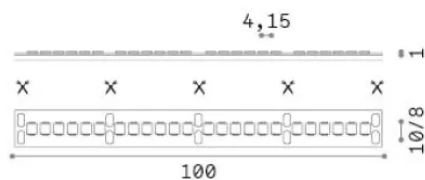

## Lampadine e accessori - Strip led

<b>Ean</b>	8021696346465
<b>Artikel</b>	STRIP LED 240 SMD 10W/M 4000K CRI90 IP65
<b>Installation</b>	-
<b>Garantie</b>	5 years
<b>Bruttogewicht</b>	0.23 kg
<b>Volumen</b>	0.000632 m <sup>3</sup>

## Technische Information

<b>Nettogewicht</b>	0.18 kg
<b>Isolationsklasse</b>	3
<b>Einhaltung</b>	CE
<b>Leistung</b>	24 V DC
<b>Dimmer</b>	1, Phase-cut
<b>Energieversorgung</b>	Required, remoted, not included
<b>Schutzindex</b>	65
<b>Lunghezza fornita</b>	L 5000 x H 1 x P 8 mm
<b>Zubehör nicht inklusive</b>	Remote driver