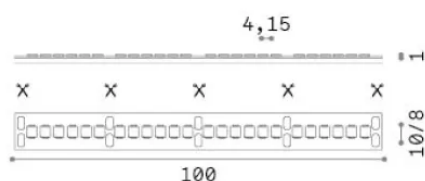

## Lampadine e accessori - Strip led

<b>Ean</b>	8021696346519
<b>Artikel</b>	STRIP LED 240 SMD 15W/M 4000K CRI90 IP65
<b>Installation</b>	-
<b>Garantie</b>	5 years
<b>Bruttogewicht</b>	0.23 kg
<b>Volumen</b>	0.000632 m <sup>3</sup>

## Technische Information

<b>Nettogewicht</b>	0.18 kg
<b>Isolationsklasse</b>	3
<b>Einhaltung</b>	CE
<b>Leistung</b>	24 V DC
<b>Dimmer</b>	1, Phase-cut
<b>Energieversorgung</b>	Required, remoted, not included
<b>Schutzindex</b>	20
<b>Lunghezza fornita</b>	L 5000 x H 1 x P 5 mm
<b>Zubehör nicht inklusive</b>	Remote driver

## Quellinfo

<b>Leistung</b>	75 W
<b>Emissionen</b>	Direct
<b>Maximaler Verbrauch</b>	max (1 m) 15 W
<b>CCT LED</b>	4000 K
<b>Dauer LED (t. 25°C)</b>	50000 h
<b>CRI</b>	> 90
<b>SDCM</b>	3
<b>Lichtstrahlwinkel</b>	120 °
<b>Nützlicher Lichtstrom</b>	(1 m) 1680 lm
<b>Photobiologisches Risiko</b>	1