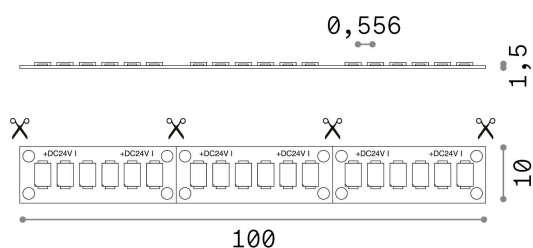

Allgemeine Information

Lampadine e accessori - Strip led

Ean	8021696253886
Artikel	STRIP LED 40W/MT 3000K CRI90 IP20
Installation	-
Garantie	5 years
Bruttogewicht	0.15 kg
Volumen	0.000756 m ³

Technische Information

Nettogewicht	0.09 kg
Isolationsklasse	3
Einhaltung	CE
Leistung	24 V DC
Dimmer	1, Phase-cut
Energieversorgung	Required, remoted, not included
Schutzindex	20
Betriebstemperatur	0° ~ +40 °C
Lunghezza fornita	L 3000 x H 1 x P 10 mm
Segmento di taglio	33 cm
einschließlich Zubehör	Remote driver

Quellinfo

Leistung	120 W
Emissionen	Direct
Maximaler Verbrauch	max (1 m) 40 W
CCT LED	3000 K
Dauer LED (t. 25°C)	50000 h
CRI	> 90
SDCM	3
Lichtstrahlwinkel	120 °
Nützlicher Lichtstrom	(1 m) 3370 lm