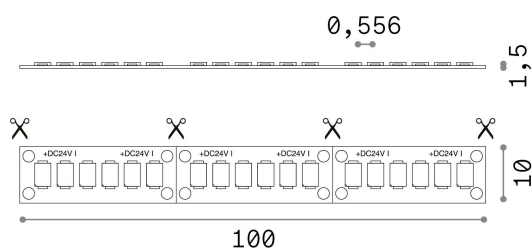

Allgemeine Information

Lampadine e accessori - Strip led

Ean	8021696253893
Artikel	STRIP LED 40W/MT 4000K CRI90 IP20
Installation	-
Garantie	5 years
Bruttogewicht	0.15 kg
Volumen	0.000756 m ³

Technische Information

Nettogewicht	0.09 kg
Isolationsklasse	3
Einhaltung	CE
Leistung	24 V DC
Dimmer	1, Phase-cut
Energieversorgung	Required, remoted, not included
Schutzindex	20
Betriebstemperatur	0° ~ +40 °C
Lunghezza fornita	L 3000 x H 1 x P 10 mm
Segmento di taglio	33 cm
einschließlich Zubehör	Remote driver

Quellinfo

Leistung	120 W
Emissionen	Direct
Maximaler Verbrauch	max (1 m) 40 W
CCT LED	4000 K
Dauer LED (t. 25°C)	50000 h
CRI	> 90
SDCM	3
Lichtstrahlwinkel	120 °
Nützlicher Lichtstrom	(1 m) 3730 lm