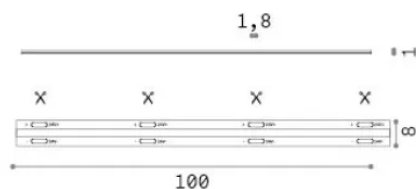

Allgemeine Information

Lampadine e accessori - Strip led

Ean	8021696325934
Artikel	STRIP LED COB 08W/M 2700K CRI90 IP20
Installation	-
Garantie	5 years
Bruttogewicht	0.1 kg
Volumen	0.000365 m ³

Technische Information

Nettogewicht	0.07 kg
Isolationsklasse	3
Einhaltung	CE
Leistung	24 V DC
Dimmer	1, Phase-cut
Energieversorgung	Required, remoted, not included
Schutzindex	20
Lunghezza fornita	L 5000 x H 1 mm
Zubehör nicht inklusive	Remote driver

Quellinfo

Leistung	40 W
Emissionen	Direct
Maximaler Verbrauch	max (1 m) 8 W
CCT LED	2700 K
Dauer LED (t. 25°C)	50000 h
CRI	> 90
SDCM	3
Lichtstrahlwinkel	120 °
Nützlicher Lichtstrom	(1 m) 720 lm
Photobiologisches Risiko	1