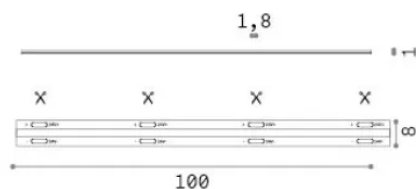

## Lampadine e accessori - Strip led

<b>Ean</b>	8021696325972
<b>Artikel</b>	STRIP LED COB 08W/M 4000K CRI90 IP20
<b>Installation</b>	-
<b>Garantie</b>	5 years
<b>Bruttogewicht</b>	0.1 kg
<b>Volumen</b>	0.000365 m <sup>3</sup>

## Technische Information

<b>Nettogewicht</b>	0.07 kg
<b>Isolationsklasse</b>	3
<b>Einhaltung</b>	CE
<b>Leistung</b>	24 V DC
<b>Dimmer</b>	1, Phase-cut
<b>Energieversorgung</b>	Required, remoted, not included
<b>Schutzindex</b>	20
<b>Lunghezza fornita</b>	L 5000 x H 1 mm
<b>Zubehör nicht inklusive</b>	Remote driver