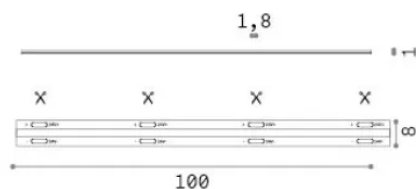

Allgemeine Information

Lampadine e accessori - Strip led

Ean	8021696325941
Artikel	STRIP LED COB 15W/M 2700K CRI90 IP20
Installation	-
Garantie	5 years
Bruttogewicht	0.1 kg
Volumen	0.000365 m ³

Technische Information

Nettogewicht	0.07 kg
Isolationsklasse	3
Einhaltung	CE
Leistung	24 V DC
Dimmer	1, Phase-cut
Energieversorgung	Required, remoted, not included
Schutzindex	20
Lunghezza fornita	L 5000 x H 1 mm
Zubehör nicht inklusive	Remote driver

Quellinfo

Leistung	75 W
Emissionen	Direct
Maximaler Verbrauch	max (1 m) 15 W
CCT LED	2700 K
Dauer LED (t. 25°C)	50000 h
CRI	> 90
SDCM	3
Lichtstrahlwinkel	120 °
Nützlicher Lichtstrom	(1 m) 1620 lm
Photobiologisches Risiko	1