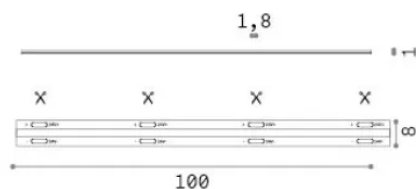

Allgemeine Information

Lampadine e accessori - Strip led

Ean	8021696325989
Artikel	STRIP LED COB 15W/M 4000K CRI90 IP20
Installation	-
Garantie	5 years
Bruttogewicht	0.1 kg
Volumen	0.000365 m ³

Technische Information

Nettogewicht	0.07 kg
Isolationsklasse	3
Einhaltung	CE
Leistung	24 V DC
Dimmer	1, Phase-cut
Energieversorgung	Required, remoted, not included
Schutzindex	20
Lunghezza fornita	L 5000 x H 1 mm
Zubehör nicht inklusive	Remote driver

Quellinfo

Leistung	75 W
Emissionen	Direct
Maximaler Verbrauch	max (1 m) 15 W
CCT LED	4000 K
Dauer LED (t. 25°C)	50000 h
CRI	> 90
SDCM	3
Lichtstrahlwinkel	120 °
Nützlicher Lichtstrom	(1 m) 1690 lm
Photobiologisches Risiko	1