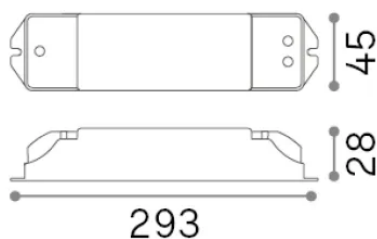

Allgemeine Information

Lampadine e accessori - Driver

Ean	8021696244556
Artikel	STRIP LED DRIVER 1-10V/PUSH 036W 24Vdc
Installation	-
Garantie	5 years
Bruttogewicht	0.17 kg
Volumen	0.000258 m ³

Technische Information

Nettogewicht	0.16 kg
Isolationsklasse	II
Schutzindex	IP20
Einhaltung	-
Dimmer	1
Leistung	100-240 V AC
Output Leistung	

Quellinfo

Maximaler Verbrauch	-
----------------------------	---