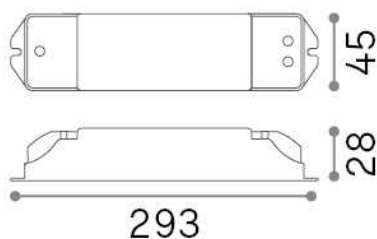

## Lampadine e accessori - Driver

<b>Ean</b>	8021696244556
<b>Artikel</b>	STRIP LED DRIVER 1-10V/PUSH 036W
<b>Installation</b>	-
<b>Garantie</b>	5 years
<b>Bruttogewicht</b>	0.17 kg
<b>Volumen</b>	0.000258 m <sup>3</sup>

## Technische Information

<b>Nettogewicht</b>	0.16 kg
<b>Isolationsklasse</b>	II
<b>Schutzindex</b>	IP20
<b>Betriebstemperatur</b>	0° ~ +40 °C
<b>Effizienz bei Volllast</b>	X
<b>Einhaltung</b>	CE
<b>Dimmer</b>	1, 1-10V / Push
<b>Leistung</b>	100-240 V AC 50/60 Hz
<b>Output Leistung</b>	24 V DC