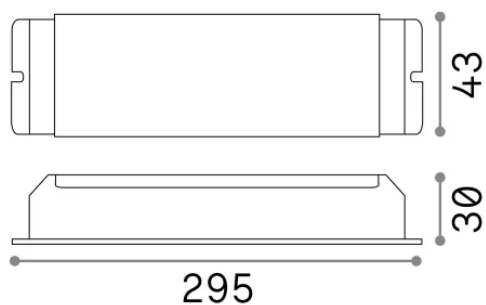

## Lampadine e accessori - Driver

<b>Ean</b>	8021696244563
<b>Artikel</b>	STRIP LED DRIVER DALI/PUSH 080W 24Vdc
<b>Installation</b>	-
<b>Garantie</b>	5 years
<b>Bruttogewicht</b>	0.5 kg
<b>Volumen</b>	0.000465 m <sup>3</sup>

## Technische Information

<b>Nettogewicht</b>	0.47 kg
<b>Isolationsklasse</b>	I
<b>Schutzindex</b>	IP20
<b>Einhaltung</b>	-
<b>Dimmer</b>	1
<b>Leistung</b>	220-240 V AC
<b>Output Leistung</b>	