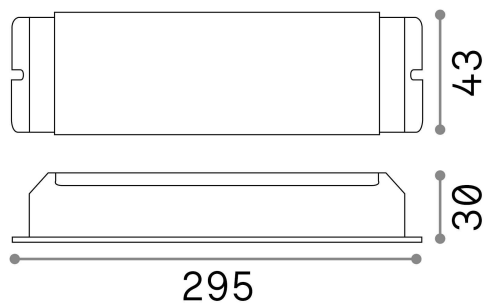

Allgemeine Information

Lampadine e accessori - Driver

Ean	8021696244563
Artikel	STRIP LED DRIVER DALI/PUSH 080W
Installation	-
Garantie	5 years
Bruttogewicht	0.5 kg
Volumen	0.000465 m ³

Technische Information

Nettogewicht	0.47 kg
Isolationsklasse	I
Schutzindex	IP20
Betriebstemperatur	0° ~ +40 °C
Effizienz bei Volllast	X
Einhaltung	CE
Dimmer	1, DALI / Push
Leistung	220-240 V AC 50/60 Hz
Output Leistung	24 V DC

Quellinfo

Maximaler Verbrauch	max 92,00 W
Standby-Leistung	< 0.50 W
Leere Leistung	1