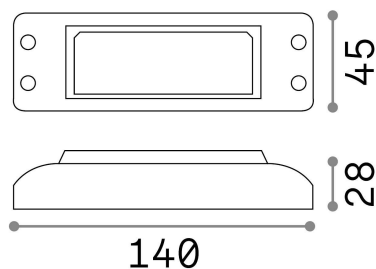

Allgemeine Information

Lampadine e accessori - Driver

Ean	8021696124070
Artikel	STRIP LED DRIVER ON-OFF 030W 24Vdc
Installation	-
Garantie	5 years
Bruttogewicht	0.2 kg
Volumen	0.006 m ³

Technische Information

Nettogewicht	0.14 kg
Isolationsklasse	II
Schutzindex	IP20
Betriebstemperatur	0° ~ +40 °C
Einhaltung	CE
Dimmer	NO, On-Off
Leistung	220-240 V AC 50/60 Hz
Output Leistung	24 V DC

Quellinfo

Maximaler Verbrauch	max 34,50 W
Leere Leistung	9