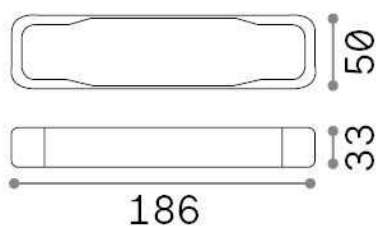

Allgemeine Information

Lampadine e accessori - Driver

Ean	8021696124087
Artikel	STRIP LED DRIVER ON-OFF 060W 24Vdc
Installation	-
Garantie	5 years
Bruttogewicht	0.4 kg
Volumen	0.006 m ³

Technische Information

Nettogewicht	0.27 kg
Isolationsklasse	II
Schutzindex	IP20
Betriebstemperatur	0° ~ +40 °C
Effizienz bei Volllast	X
Einhaltung	CE
Dimmer	NO, On-Off
Leistung	220-240 V AC 50/60 Hz
Output Leistung	24 V DC

Quellinfo

Maximaler Verbrauch	max 68,00 W
Leere Leistung	1