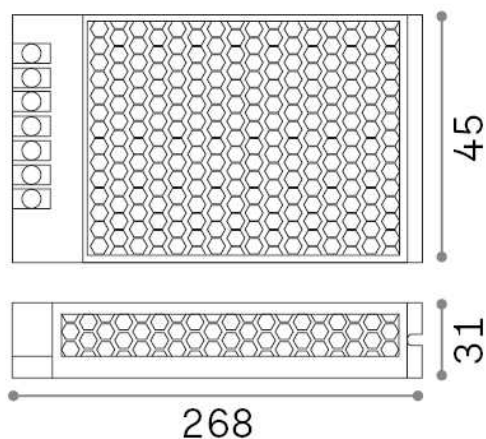

Allgemeine Information

Lampadine e accessori - Driver

Ean	8021696124117
Artikel	STRIP LED DRIVER ON-OFF 150W 24Vdc
Installation	-
Garantie	5 years
Bruttogewicht	0.61 kg
Volumen	0.00068 m ³

Technische Information

Nettogewicht	0.57 kg
Isolationsklasse	I
Schutzindex	IP20
Betriebstemperatur	0° ~ +40 °C
Effizienz bei Vollast	X
Einhaltung	CE
Dimmer	NO, On-Off
Leistung	220-240 V AC 50/60 Hz
Output Leistung	24 V DC

Quellinfo

Maximaler Verbrauch	max 175,50 W
Leere Leistung	1