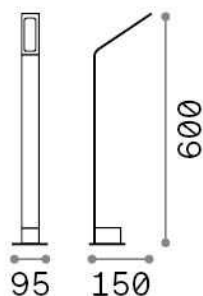

## Aussen - Stehleuchten

<b>Ean</b>	8021696326702
<b>Artikel</b>	AGOS PT H60 4000K COFFEE
<b>Installation</b>	Stehleuchten
<b>Garantie</b>	5 years
<b>Bruttogewicht</b>	1.25 kg
<b>Volumen</b>	0.00961 m <sup>3</sup>

## Quellinfo

<b>Integrierte Quelle</b>	Integrated LED module
<b>Austauschbare Quelle</b>	No
<b>Leistung</b>	6,5 W
<b>Emissionen</b>	Direct
<b>Maximaler Verbrauch</b>	max 6,50 W
<b>Merkmale LED</b>	LED SMD
<b>CCT LED</b>	4000 K
<b>Dauer LED (t. 25°C)</b>	25000 h
<b>CRI</b>	> 90
<b>SDCM</b>	3
<b>Lichtstrahlwinkel</b>	120*70°
<b>Lichtstrahlfluss</b>	730 lm
<b>Nützlicher Lichtstrom</b>	620 lm
<b>Photobiologisches Risiko</b>	1