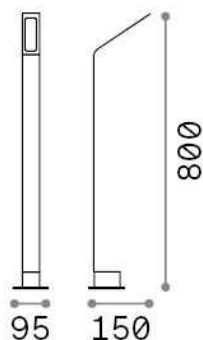

## Aussen - Stehleuchten

<b>Ean</b>	8021696326726
<b>Artikel</b>	AGOS PT H80 3000K COFFEE
<b>Installation</b>	Stehleuchten
<b>Garantie</b>	5 years
<b>Bruttogewicht</b>	1.73 kg
<b>Volumen</b>	0.01271 m <sup>3</sup>

## Quellinfo

<b>Integrierte Quelle</b>	Integrated LED module
<b>Austauschbare Quelle</b>	No
<b>Leistung</b>	6,5 W
<b>Emissionen</b>	Direct
<b>Maximaler Verbrauch</b>	max 6,50 W
<b>Merkmale LED</b>	LED SMD
<b>CCT LED</b>	3000 K
<b>Dauer LED (t. 25°C)</b>	25000 h
<b>CRI</b>	> 90
<b>SDCM</b>	3
<b>Lichtstrahlwinkel</b>	120*70°
<b>Lichtstrahlfluss</b>	670 lm
<b>Nützlicher Lichtstrom</b>	560 lm
<b>Photobiologisches Risiko</b>	1