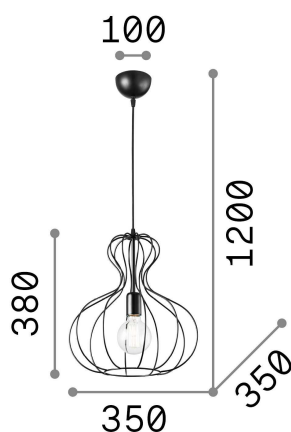

## Innen - Aufhängung

<b>Ean</b>	8021696194295
<b>Artikel</b>	AMPOLLA-1 SP1 BIANCO
<b>Installation</b>	Aufhängung
<b>Garantie</b>	5 years
<b>Bruttogewicht</b>	1.85 kg
<b>Volumen</b>	0.070875 m <sup>3</sup>

## Technische Information

<b>Nettogewicht</b>	0.95 kg
<b>Isolationsklasse</b>	II
<b>Schutzindex</b>	IP20
<b>Einhaltung</b>	CE
<b>Betriebstemperatur</b>	0° ~ +40 °C
<b>Dimmer</b>	Determined by the light bulb
<b>Leistung</b>	220-240 V AC
<b>Energieversorgung</b>	Not required

## Quellinfo

<b>Integrierte Quelle</b>	Light bulb (not included)
<b>Austauschbare Quelle</b>	No
<b>Leistung</b>	E27 max 1 x 60 W
<b>Emissionen</b>	Diffuse
<b>Maximaler Verbrauch</b>	-