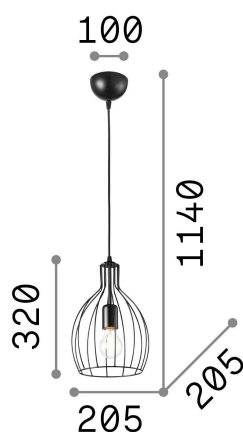

## Innen - Aufhängung

<b>Ean</b>	8021696200880
<b>Artikel</b>	AMPOLLA-2 SP1 BIANCO
<b>Installation</b>	Aufhängung
<b>Garantie</b>	5 years
<b>Bruttogewicht</b>	1.16 kg
<b>Volumen</b>	0.048 m <sup>3</sup>

## Technische Information

<b>Nettogewicht</b>	0.59 kg
<b>Isolationsklasse</b>	II
<b>Schutzindex</b>	IP20
<b>Einhaltung</b>	CE
<b>Betriebstemperatur</b>	0° ~ +40 °C
<b>Dimmer</b>	Determined by the light bulb
<b>Leistung</b>	220-240 V AC
<b>Energieversorgung</b>	Not required