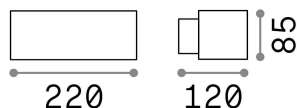

Allgemeine Information

Aussen - Wandleuchten

Ean	8021696061580
Artikel	ANDROMEDA AP1 ANTRACITE
Installation	Wandleuchten
Garantie	5 years
Bruttogewicht	1.2 kg
Volumen	0.003908 m ³

Technische Information

Nettogewicht	1 kg
Isolationsklasse	I
Schutzindex	IP55
Einhaltung	CE
Betriebstemperatur	-15° ~ +45 °C
Dimmer	Determined by the light bulb
Leistung	220-240 V AC
Energieversorgung	Not required

Quellinfo

Integrierte Quelle	Light bulb (not included)
Austauschbare Quelle	No
Leistung	E27 max 1 x 60 W
Emissionen	Direct + Indirect
Maximaler Verbrauch	-