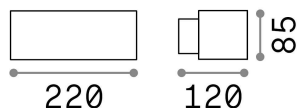

Allgemeine Information

Aussen - Wandleuchten

Ean	8021696061597
Artikel	ANDROMEDA AP1 NERO
Installation	Wandleuchten
Garantie	5 years
Bruttogewicht	1.2 kg
Volumen	0.003908 m ³

Technische Information

Nettogewicht	1 kg
Isolationsklasse	I
Schutzindex	IP55
Einhaltung	CE
Betriebstemperatur	-15° ~ +45 °C
Dimmer	Determined by the light bulb
Leistung	220-240 V AC
Energieversorgung	Not required

Quellinfo

Integrierte Quelle	Light bulb (not included)
Austauschbare Quelle	No
Leistung	E27 max 1 x 60 W
Emissionen	Direct + Indirect
Maximaler Verbrauch	-