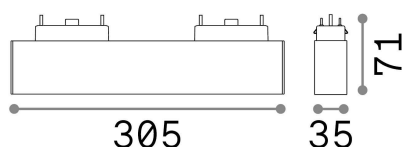

Allgemeine Information

Technisch - Systeme

Ean	8021696223001
Artikel	ARCA ACCENT 15W 4000K BK
Installation	Systeme
Garantie	5 years
Bruttogewicht	0.46 kg
Volumen	0.002556 m ³

Technische Information

Nettogewicht	0.44 kg
Isolationsklasse	III
Schutzindex	IP20
Einhaltung	CE
Betriebstemperatur	0° ~ +40 °C
Dimmer	NO, On-Off
Leistung	48 V DC
Energieversorgung	Required, remoted, not included NO
einschließlich Zubehör	Arca profile

Quellinfo

Integrierte Quelle	Integrated LED module
Austauschbare Quelle	Replaceable (by qualified operators only)
Leistung	15 W
Emissionen	Direct
Maximaler Verbrauch	max 15,00 W
Merkmale LED	LED SMD OSRAM
CCT LED	4000 K
Dauer LED (t. 25°C)	50000 h
CRI	> 80
SDCM	3
Lichtstrahlwinkel	35°
UGR Maximal	< 13
Lichtstrahlfluss	2100 lm
Nützlicher Lichtstrom	1650 lm
Photobiologisches Risiko	2