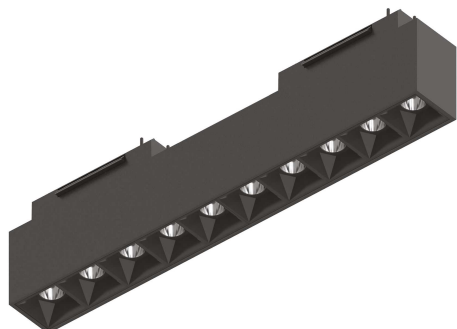

Allgemeine Information

Technisch - Systeme

Ean	8021696223001
Artikel	ARCA ACCENT 15W 4000K BK
Installation	Systeme
Garantie	5 years
Bruttogewicht	0.46 kg
Volumen	0.002556 m ³

Technische Information

Nettogewicht	0.44 kg
Isolationsklasse	III
Schutzindex	IP20
Einhaltung	CE
Betriebstemperatur	0° ~ +40 °C
Dimmer	NO, On-Off
Leistung	48 V DC
Energieversorgung	Required, remoted, not included NO
einschließlich Zubehör	Arca profile

Quellinfo

Integrierte Quelle	Integrated LED module
Austauschbare Quelle	Replaceable (by qualified operators only)
Leistung	15 W
Emissionen	Direct
Maximaler Verbrauch	max 15,00 W
Merkmale LED	LED SMD OSRAM
CCT LED	4000 K
Dauer LED (t. 25°C)	50000 h
CRI	> 80
SDCM	3
Lichtstrahlwinkel	35°
UGR Maximal	< 13
Lichtstrahlfluss	2100 lm
Nützlicher Lichtstrom	1650 lm
Photobiologisches Risiko	2