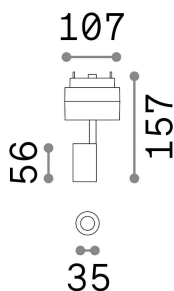

Allgemeine Information

Technisch - Systeme

| | |
|----------------------|-------------------------|
| Ean | 8021696222974 |
| Artikel | ARCA TRACK 05W 3000K BK |
| Installation | Systeme |
| Garantie | 5 years |
| Bruttogewicht | 0.3 kg |
| Volumen | 0.001539 m ³ |

Technische Information

| | |
|-------------------------------|---------------------------------------|
| Nettogewicht | 0.2 kg |
| Isolationsklasse | III |
| Schutzindex | IP20 |
| Einhaltung | CE |
| Betriebstemperatur | 0° ~ +40 °C |
| Dimmer | NO, On-Off |
| Leistung | 48 V DC |
| Energieversorgung | Required, remoted, not included NO |
| Verstellbarkeit | vert. 0°-90° , orizz. 0°-335° |
| einschließlich Zubehör | Narrow beam lens, Arca profile |

Quellinfo

| | |
|---------------------------------|---|
| Integrierte Quelle | Integrated LED module |
| Austauschbare Quelle | Replaceable (by qualified operators only) |
| Leistung | 5 W |
| Emissionen | Direct |
| Maximaler Verbrauch | max 5,00 W |
| Merkmale LED | LED COB CREE |
| CCT LED | 3000 K |
| Dauer LED (t. 25°C) | 50000 h |
| CRI | > 80 |
| SDCM | 3 |
| Lichtstrahlwinkel | 34° |
| Lichtstrahlfluss | 450 lm |
| Nützlicher Lichtstrom | 360 lm |
| Photobiologisches Risiko | 2 |