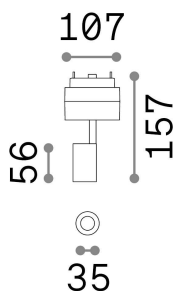

## Technisch - Systeme

<b>Ean</b>	8021696223056
<b>Artikel</b>	ARCA TRACK 05W 4000K BK
<b>Installation</b>	Systeme
<b>Garantie</b>	5 years
<b>Bruttogewicht</b>	0.3 kg
<b>Volumen</b>	0.001539 m <sup>3</sup>

## Technische Information

<b>Nettogewicht</b>	0.2 kg
<b>Isolationsklasse</b>	III
<b>Schutzindex</b>	IP20
<b>Einhaltung</b>	CE
<b>Betriebstemperatur</b>	0° ~ +40 °C
<b>Dimmer</b>	NO, On-Off
<b>Leistung</b>	48 V DC
<b>Energieversorgung</b>	Required, remoted, not included NO
<b>Verstellbarkeit</b>	vert. 0°-90° , orizz. 0°-335°
<b>einschließlich Zubehör</b>	Narrow beam lens, Arca profile

## Quellinfo

<b>Integrierte Quelle</b>	Integrated LED module
<b>Austauschbare Quelle</b>	Replaceable (by qualified operators only)
<b>Leistung</b>	5 W
<b>Emissionen</b>	Direct
<b>Maximaler Verbrauch</b>	max 5,00 W
<b>Merkmale LED</b>	LED COB CREE
<b>CCT LED</b>	4000 K
<b>Dauer LED (t. 25°C)</b>	50000 h
<b>CRI</b>	> 80
<b>SDCM</b>	3
<b>Lichtstrahlwinkel</b>	34°
<b>Lichtstrahlfluss</b>	490 lm
<b>Nützlicher Lichtstrom</b>	400 lm
<b>Photobiologisches Risiko</b>	2