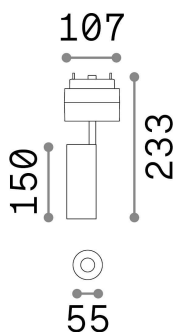

Allgemeine Information

Technisch - Systeme

Ean	8021696223049
Artikel	ARCA TRACK 14W 4000K BK
Installation	Systeme
Garantie	5 years
Bruttogewicht	0.66 kg
Volumen	0.002999 m ³

Technische Information

Nettogewicht	0.46 kg
Isolationsklasse	III
Schutzindex	IP20
Einhaltung	CE
Betriebstemperatur	0° ~ +40 °C
Dimmer	NO, On-Off
Leistung	48 V DC
Energieversorgung	Required, remoted, not included NO
Verstellbarkeit einschließlich Zubehör	vert. 0°-90° , orizz. 0°-335° Narrow beam lens, Arca profile

Quellinfo

Integrierte Quelle	Integrated LED module
Austauschbare Quelle	Replaceable (by qualified operators only)
Leistung	14 W
Emissionen	Direct
Maximaler Verbrauch	max 14,00 W
Merkmale LED	LED COB CITIZEN
CCT LED	4000 K
Dauer LED (t. 25°C)	50000 h
CRI	> 80
SDCM	3
Lichtstrahlwinkel	36°
Lichtstrahlfluss	1650 lm
Nützlicher Lichtstrom	1250 lm
Photobiologisches Risiko	1