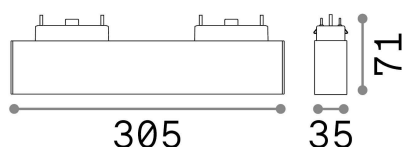

Allgemeine Information

Technisch - Systeme

Ean	8021696222943
Artikel	ARCA WIDE 13W 3000K BK
Installation	Systeme
Garantie	5 years
Bruttogewicht	0.55 kg
Volumen	0.002541 m ³

Technische Information

Nettogewicht	0.41 kg
Isolationsklasse	III
Schutzindex	IP20
Einhaltung	CE
Betriebstemperatur	0° ~ +40 °C
Dimmer	NO, On-Off
Leistung	48 V DC
Energieversorgung	Required, remoted, not included NO
einschließlich Zubehör	Arca profile

Quellinfo

Integrierte Quelle	Integrated LED module
Austauschbare Quelle	Replaceable (by qualified operators only)
Leistung	13 W
Emissionen	Direct
Maximaler Verbrauch	max 13,00 W
Merkmale LED	LED SMD SAMSUNG
CCT LED	3000 K
Dauer LED (t. 25°C)	50000 h
CRI	> 80
SDCM	3
Lichtstrahlwinkel	98°
Lichtstrahlfluss	1900 lm
Nützlicher Lichtstrom	1260 lm
Photobiologisches Risiko	1