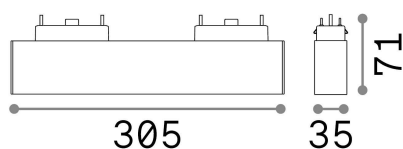

Allgemeine Information

Technisch - Systeme

Ean	8021696223025
Artikel	ARCA WIDE 13W 4000K BK
Installation	Systeme
Garantie	5 years
Bruttogewicht	0.55 kg
Volumen	0.002541 m ³

Technische Information

Nettogewicht	0.41 kg
Isolationsklasse	III
Schutzindex	IP20
Einhaltung	CE
Betriebstemperatur	0° ~ +40 °C
Dimmer	NO, On-Off
Leistung	48 V DC
Energieversorgung	Required, remoted, not included NO
einschließlich Zubehör	Arca profile

Quellinfo

Integrierte Quelle	Integrated LED module
Austauschbare Quelle	Replaceable (by qualified operators only)
Leistung	13 W
Emissionen	Direct
Maximaler Verbrauch	max 13,00 W
Merkmale LED	LED SMD SAMSUNG
CCT LED	4000 K
Dauer LED (t. 25°C)	50000 h
CRI	> 80
SDCM	3
Lichtstrahlwinkel	98°
Lichtstrahlfluss	2000 lm
Nützlicher Lichtstrom	1350 lm
Photobiologisches Risiko	1