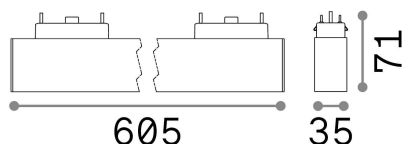

Allgemeine Information

Technisch - Systeme

Ean	8021696222950
Artikel	ARCA WIDE 25W 3000K BK
Installation	Systeme
Garantie	5 years
Bruttogewicht	0.94 kg
Volumen	0.008678 m ³

Technische Information

Nettogewicht	0.7 kg
Isolationsklasse	III
Schutzindex	IP20
Einhaltung	CE
Betriebstemperatur	0° ~ +40 °C
Dimmer	NO, On-Off
Leistung	48 V DC
Energieversorgung	Required, remoted, not included NO
einschließlich Zubehör	Arca profile

Quellinfo

Integrierte Quelle	Integrated LED module
Austauschbare Quelle	Replaceable (by qualified operators only)
Leistung	25 W
Emissionen	Direct
Maximaler Verbrauch	max 25,00 W
Merkmale LED	LED SMD SAMSUNG
CCT LED	3000 K
Dauer LED (t. 25°C)	50000 h
CRI	> 80
SDCM	3
Lichtstrahlwinkel	98°
Lichtstrahlfluss	3800 lm
Nützlicher Lichtstrom	2420 lm
Photobiologisches Risiko	1