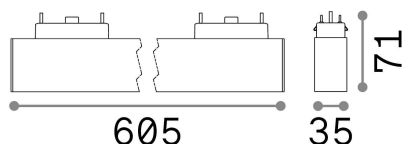

Allgemeine Information

Technisch - Systeme

Ean	8021696223032
Artikel	ARCA WIDE 25W 4000K BK
Installation	Systeme
Garantie	5 years
Bruttogewicht	0.94 kg
Volumen	0.008678 m ³

Technische Information

Nettogewicht	0.7 kg
Isolationsklasse	III
Schutzindex	IP20
Einhaltung	CE
Betriebstemperatur	0° ~ +40 °C
Dimmer	NO, On-Off
Leistung	48 V DC
Energieversorgung	Required, remoted, not included NO
einschließlich Zubehör	Arca profile

Quellinfo

Integrierte Quelle	Integrated LED module
Austauschbare Quelle	Replaceable (by qualified operators only)
Leistung	25 W
Emissionen	Direct
Maximaler Verbrauch	max 25,00 W
Merkmale LED	LED SMD SAMSUNG
CCT LED	4000 K
Dauer LED (t. 25°C)	50000 h
CRI	> 80
SDCM	3
Lichtstrahlwinkel	98°
Lichtstrahlfluss	4050 lm
Nützlicher Lichtstrom	2620 lm
Photobiologisches Risiko	1