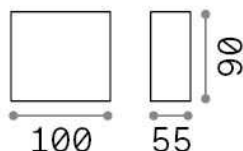

Allgemeine Information

Aussen - Wandleuchten

Ean	8021696321646
Artikel	ARGO AP1 ANTRACITE 3000K
Installation	Wandleuchten
Garantie	5 years
Bruttogewicht	0.96 kg
Volumen	0.00105 m ³

Technische Information

Quellinfo

Integrierte Quelle	Integrated LED module
Austauschbare Quelle	No
Leistung	6 W
Emissionen	Direct
Maximaler Verbrauch	max 6,00 W
Merkmale LED	LED COB CREE
CCT LED	3000 K
Dauer LED (t. 25°C)	30000 h
CRI	> 80
SDCM	3
Lichtstrahlwinkel	100°
Lichtstrahlfluss	590 lm
Nützlicher Lichtstrom	500 lm
Photobiologisches Risiko	1