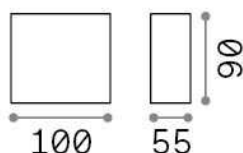

Allgemeine Information

Aussen - Wandleuchten

Ean	8021696317571
Artikel	ARGO AP1 ANTRACITE 4000K
Installation	Wandleuchten
Garantie	5 years
Bruttogewicht	0.96 kg
Volumen	0.00105 m ³

Technische Information

Quellinfo

Integrierte Quelle	Integrated LED module
Austauschbare Quelle	No
Leistung	6 W
Emissionen	Direct
Maximaler Verbrauch	max 6,00 W
Merkmale LED	LED COB CREE
CCT LED	4000 K
Dauer LED (t. 25°C)	30000 h
CRI	> 80
SDCM	3
Lichtstrahlwinkel	100°
Lichtstrahlfluss	620 lm
Nützlicher Lichtstrom	530 lm
Photobiologisches Risiko	2