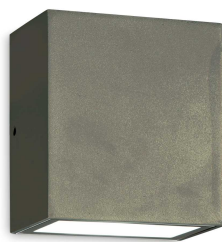

Allgemeine Information

Aussen - Wandleuchten

Ean	8021696317571
Artikel	ARGO AP1 ANTRACITE 4000K
Installation	Wandleuchten
Garantie	5 years
Bruttogewicht	0.96 kg
Volumen	0.00105 m ³

Technische Information

Quellinfo

Integrierte Quelle	Integrated LED module
Austauschbare Quelle	No
Leistung	6 W
Emissionen	Direct
Maximaler Verbrauch	max 6,00 W
Merkmale LED	LED COB CREE
CCT LED	4000 K
Dauer LED (t. 25°C)	30000 h
CRI	> 80
SDCM	3
Lichtstrahlwinkel	100°
Lichtstrahlfluss	620 lm
Nützlicher Lichtstrom	530 lm
Photobiologisches Risiko	2