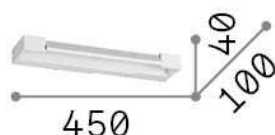

Allgemeine Information

Innen - Wandleuchten

Ean	8021696321547
Artikel	BALANCE AP D45 NERO
Installation	Wandleuchten
Garantie	5 years
Bruttogewicht	1.2 kg
Volumen	0.005625 m ³

Technische Information

Nettogewicht	1.2 kg
Isolationsklasse	I
Schutzindex	IP20
Einhaltung	CE
Betriebstemperatur	0° ~ +40 °C
Dimmer	NO, On-Off
Leistung	220-240 V AC 50/60 Hz
Energieversorgung	In-built, included Replaceable (by qualified operators only), electronic

Quellinfo

Integrierte Quelle	Integrated LED module
Austauschbare Quelle	No
Leistung	LED 12 W
Emissionen	Direct
Maximaler Verbrauch	max 12,00 W
Merkmale LED	LED SMD
CCT LED	3000 K
Dauer LED (t. 25°C)	30000 h
CRI	> 90
Lichtstrahlwinkel	100°
Lichtstrahlfluss	1450 lm
Nützlicher Lichtstrom	980 lm
Photobiologisches Risiko	1
Leuchtmittel enthalten	1 - E14 OLIVA 4W 3000K CRI80 SATIN