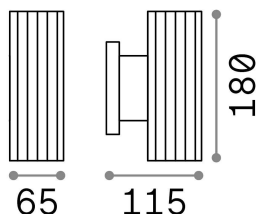

## Aussen - Wandleuchten

|                      |                         |
|----------------------|-------------------------|
| <b>Ean</b>           | 8021696129457           |
| <b>Artikel</b>       | BASE AP2 BIANCO         |
| <b>Installation</b>  | Wandleuchten            |
| <b>Garantie</b>      | 5 years                 |
| <b>Bruttogewicht</b> | 0.66 kg                 |
| <b>Volumen</b>       | 0.001638 m <sup>3</sup> |

## Quellinfo

|                             |                           |
|-----------------------------|---------------------------|
| <b>Integrierte Quelle</b>   | Light bulb (not included) |
| <b>Austauschbare Quelle</b> | No                        |
| <b>Leistung</b>             | GU10 max 2 x 28 W         |
| <b>Emissionen</b>           | Direct + Indirect         |
| <b>Maximaler Verbrauch</b>  | -                         |