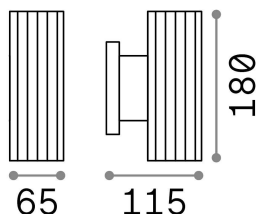

Allgemeine Information

Aussen - Wandleuchten

Ean	8021696129440
Artikel	BASE AP2 GRIGIO
Installation	Wandleuchten
Garantie	5 years
Bruttogewicht	0.66 kg
Volumen	0.001638 m ³

Technische Information

Nettogewicht	0.61 kg
Isolationsklasse	I
Schutzindex	IP44
Einhaltung	CE
Betriebstemperatur	-
Dimmer	Determined by the light bulb
Leistung	220-240 V AC
Energieversorgung	Not required

Quellinfo

Integrierte Quelle	Light bulb (not included)
Austauschbare Quelle	No
Leistung	GU10 max 2 x 28 W
Emissionen	Direct + Indirect
Maximaler Verbrauch	-