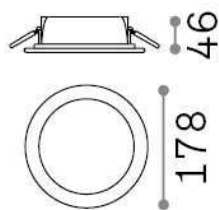

Allgemeine Information

Technisch - Einbauleuchte

Ean	8021696312118
Artikel	BASIC FI IP65 15W ROUND
Installation	Einbauleuchte
Garantie	5 years
Bruttogewicht	0.38 kg
Volumen	0.003612 m ³

Technische Information

Nettogewicht	0.3 kg
Isolationsklasse	II
Schutzindex	IP20
Einhaltung	CE
Betriebstemperatur	0° ~ +40 °C
Dimmer	NO, On-Off
Leistung	220-240 V AC 50/60 Hz
Energieversorgung	Separate, included Replaceable (by qualified operators only), electronic, tridonic / osram
Vertiefte Spezifikationen	Ø 155 - h. ≥ 100 , 1-25
Frontschutzindex	IP65 [DO NOT COVER]

Quellinfo

Integrierte Quelle	Integrated LED module
Austauschbare Quelle	No
Leistung	15 W
Emissionen	Direct
Maximaler Verbrauch	max 15,00 W
Merkmale LED	LED SMD OSRAM
CCT LED	3000 K
Dauer LED (t. 25°C)	50000 h
CRI	> 90
Lichtstrahlwinkel	105°
Lichtstrahlfluss	1550 lm
Nützlicher Lichtstrom	1250 lm