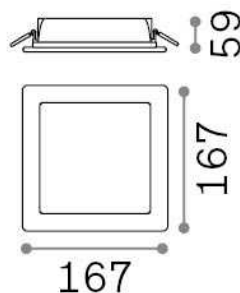

Allgemeine Information

Technisch - Einbauleuchte

Ean	8021696312163
Artikel	BASIC FI IP65 18W SQUARE
Installation	Einbauleuchte
Garantie	5 years
Bruttogewicht	0.58 kg
Volumen	0.003746 m ³

Technische Information

Nettogewicht	0.5 kg
Isolationsklasse	II
Schutzindex	IP20
Einhaltung	CE
Betriebstemperatur	0° ~ +40 °C
Dimmer	NO, On-Off
Leistung	220-240 V AC 50/60 Hz
Energieversorgung	Separate, included Replaceable (by qualified operators only), electronic, tridonic / osram
Vertiefte Spezifikationen	145 x 145 - h. ≥ 100 , 1-25
Frontschutzindex	IP65 [DO NOT COVER]

Quellinfo

Integrierte Quelle	Integrated LED module
Austauschbare Quelle	No
Leistung	18 W
Emissionen	Direct
Maximaler Verbrauch	max 18,00 W
Merkmale LED	LED SMD OSRAM
CCT LED	3000 K
Dauer LED (t. 25°C)	50000 h
CRI	> 90
Lichtstrahlwinkel	100°
Lichtstrahlfluss	1850 lm
Nützlicher Lichtstrom	1520 lm