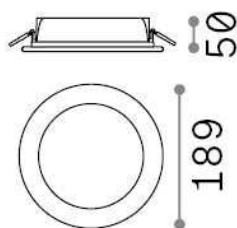

Allgemeine Information

Technisch - Einbauleuchte

Ean	8021696312125
Artikel	BASIC FI IP65 20W ROUND
Installation	Einbauleuchte
Garantie	5 years
Bruttogewicht	0.53 kg
Volumen	0.00405 m ³

Technische Information

Nettogewicht	0.45 kg
Isolationsklasse	II
Schutzindex	IP20
Einhaltung	CE
Betriebstemperatur	0° ~ +40 °C
Dimmer	NO, On-Off
Leistung	220-240 V AC 50/60 Hz
Energieversorgung	Separate, included Replaceable (by qualified operators only), electronic, tridonic / osram
Vertiefte Spezifikationen	Ø 160 - h. ≥ 100 , 1-25
Frontschutzindex	IP65 [DO NOT COVER]

Quellinfo

Integrierte Quelle	Integrated LED module
Austauschbare Quelle	No
Leistung	20 W
Emissionen	Direct
Maximaler Verbrauch	max 20,00 W
Merkmale LED	LED SMD OSRAM
CCT LED	3000 K
Dauer LED (t. 25°C)	50000 h
CRI	> 90
Lichtstrahlwinkel	105°
Lichtstrahlfluss	2250 lm
Nützlicher Lichtstrom	1830 lm