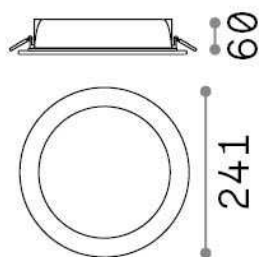

Allgemeine Information

Technisch - Einbauleuchte

Ean	8021696312132
Artikel	BASIC FI IP65 28W ROUND
Installation	Einbauleuchte
Garantie	5 years
Bruttogewicht	0.82 kg
Volumen	0.006806 m ³

Technische Information

Nettogewicht	0.65 kg
Isolationsklasse	II
Schutzindex	IP20
Einhaltung	CE
Betriebstemperatur	0° ~ +40 °C
Dimmer	NO, On-Off
Leistung	220-240 V AC 50/60 Hz
Energieversorgung	Separate, included Replaceable (by qualified operators only), electronic, tridonic / osram
Vertiefte Spezifikationen	Ø 205 - h. ≥ 100 , 1-25
Frontschutzindex	IP65 [DO NOT COVER]

Quellinfo

Integrierte Quelle	Integrated LED module
Austauschbare Quelle	No
Leistung	28 W
Emissionen	Direct
Maximaler Verbrauch	max 28,00 W
Merkmale LED	LED SMD OSRAM
CCT LED	3000 K
Dauer LED (t. 25°C)	50000 h
CRI	> 90
Lichtstrahlwinkel	105°
Lichtstrahlfluss	3200 lm
Nützlicher Lichtstrom	2570 lm