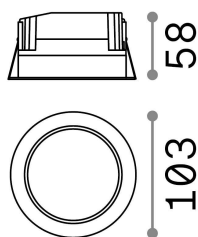

## Technische Information

<b>Nettogewicht</b>	0.4 kg
<b>Isolationsklasse</b>	II
<b>Schutzindex</b>	IP20
<b>Einhaltung</b>	CE
<b>Betriebstemperatur</b>	0° ~ +40 °C
<b>Dimmer</b>	NO, On-Off
<b>Leistung</b>	220-240 V AC 50/60 Hz
<b>Energieversorgung</b>	Separate, included Replaceable (by qualified operators only), electronic, philips
<b>Vertiefte Spezifikationen</b>	Ø 90 - h. ≥ 100 , 5-20
<b>Lastwiderstand</b>	IK02
<b>Frontschutzindex</b>	IP44
<b>einschließlich Zubehör</b>	Dimmable driver

## Quellinfo

<b>Integrierte Quelle</b>	Integrated LED module
<b>Austauschbare Quelle</b>	Replaceable (by qualified operators only)
<b>Leistung</b>	10 W
<b>Emissionen</b>	Direct
<b>Maximaler Verbrauch</b>	max 10,00 W
<b>Merkmale LED</b>	LED COB
<b>CCT LED</b>	3000 K
<b>Dauer LED (t. 25°C)</b>	30000 h
<b>CRI</b>	> 80
<b>SDCM</b>	3
<b>Lichtstrahlwinkel</b>	45°
<b>Lichtstrahlfluss</b>	1050 lm
<b>Nützlicher Lichtstrom</b>	980 lm
<b>Photobiologisches Risiko</b>	1